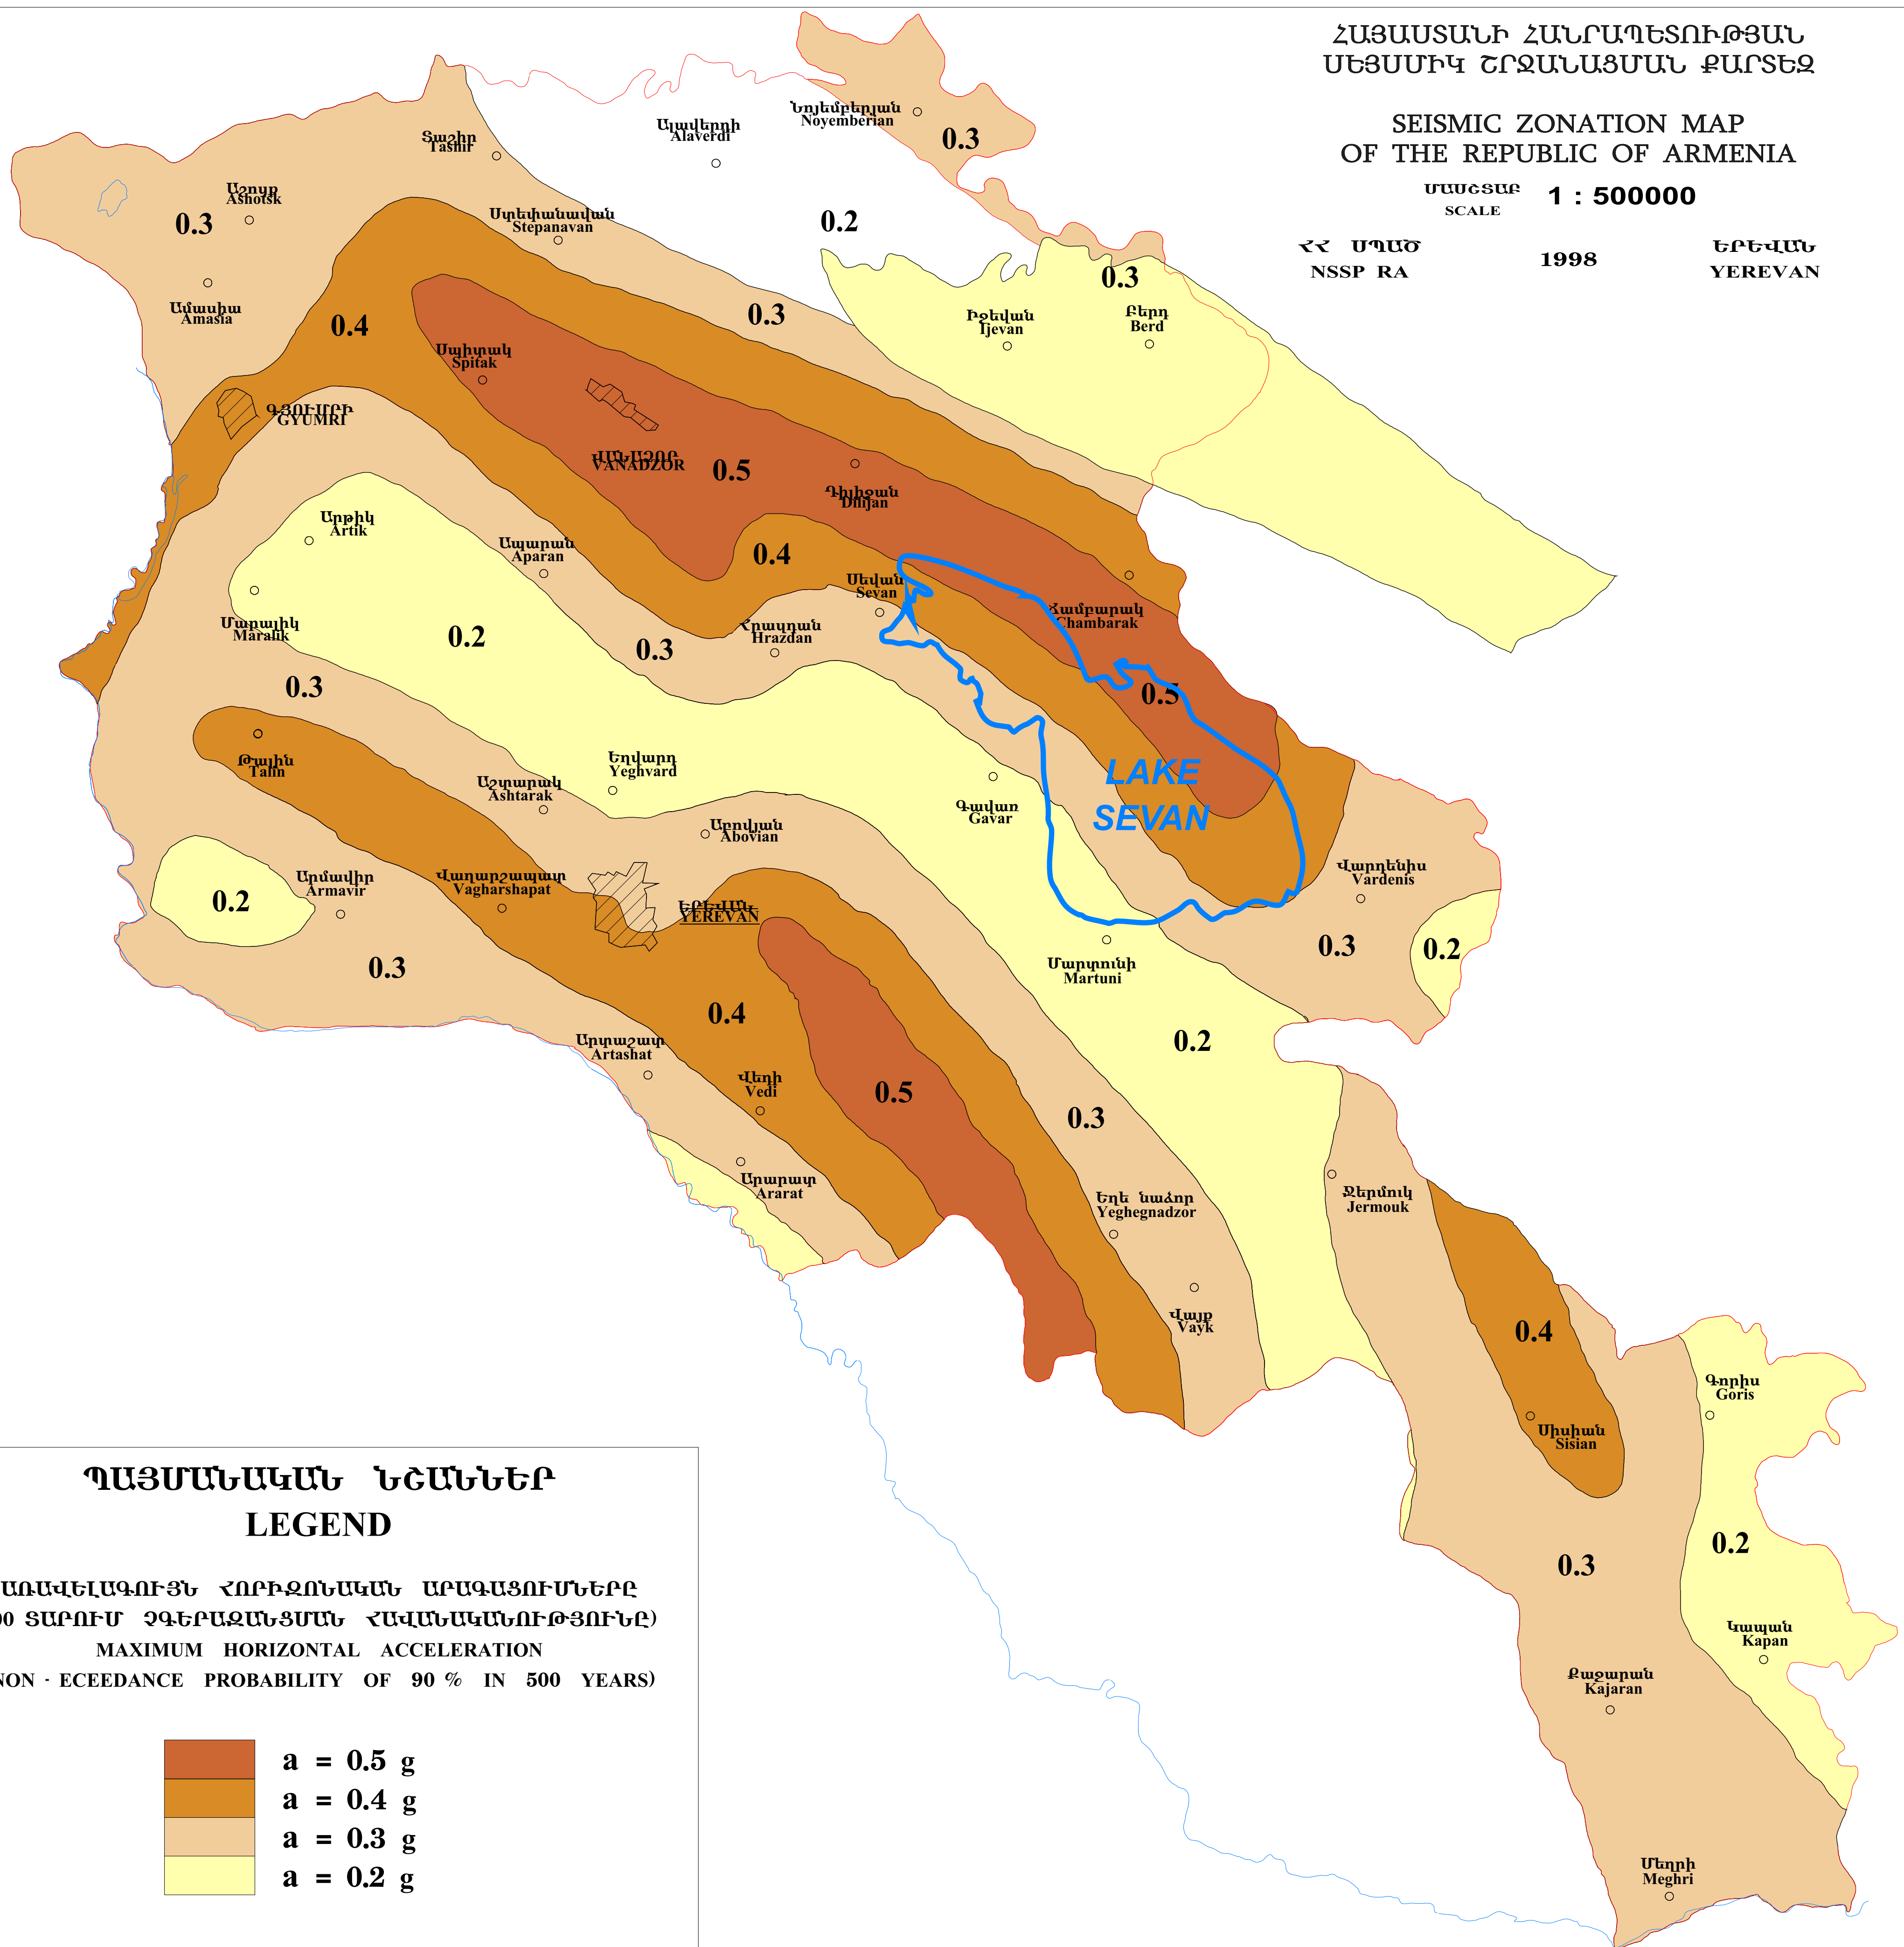

ՀԱՅԱՍՏԱՆԻ ՀԱՆՐԱՊԵՏՈՒԹՅԱՆ
ՄԵՑՄՍԻԿ ԴՐՁԱՆԱՑՄԱՆ ՔԱՐՏԵԶ

SEISMIC ZONATION MAP
OF THE REPUBLIC OF ARMENIA

ՄԱՍՇԱԲ 1 : 500000
SCALE

ՀՀ ՄՊԱԾ
NSSP RA

1998

ԵՐԵՎԱՆ
YEREVAN

ՊԱՅՄԱՆԱԿԱՆ ՆՇԱՆՆԵՐ
LEGEND

ԱՌԱՎԵԼԱԳՈՒՅՆ ՀՈՐԻԶՈՆԱԿԱՆ ԱՐԱԳԱՅՈՒՄՆԵՐԸ
(500 ՏԱՐՈՒՄ ԶԳԵՐԱԶԱՆՑՄԱՆ ՀԱՎԱՆԱԿԱՆՈՒԹՅՈՒՆԸ)
MAXIMUM HORIZONTAL ACCELERATION
(NON - ECEEDANCE PROBABILITY OF 90 % IN 500 YEARS)

	a = 0.5 g
	a = 0.4 g
	a = 0.3 g
	a = 0.2 g