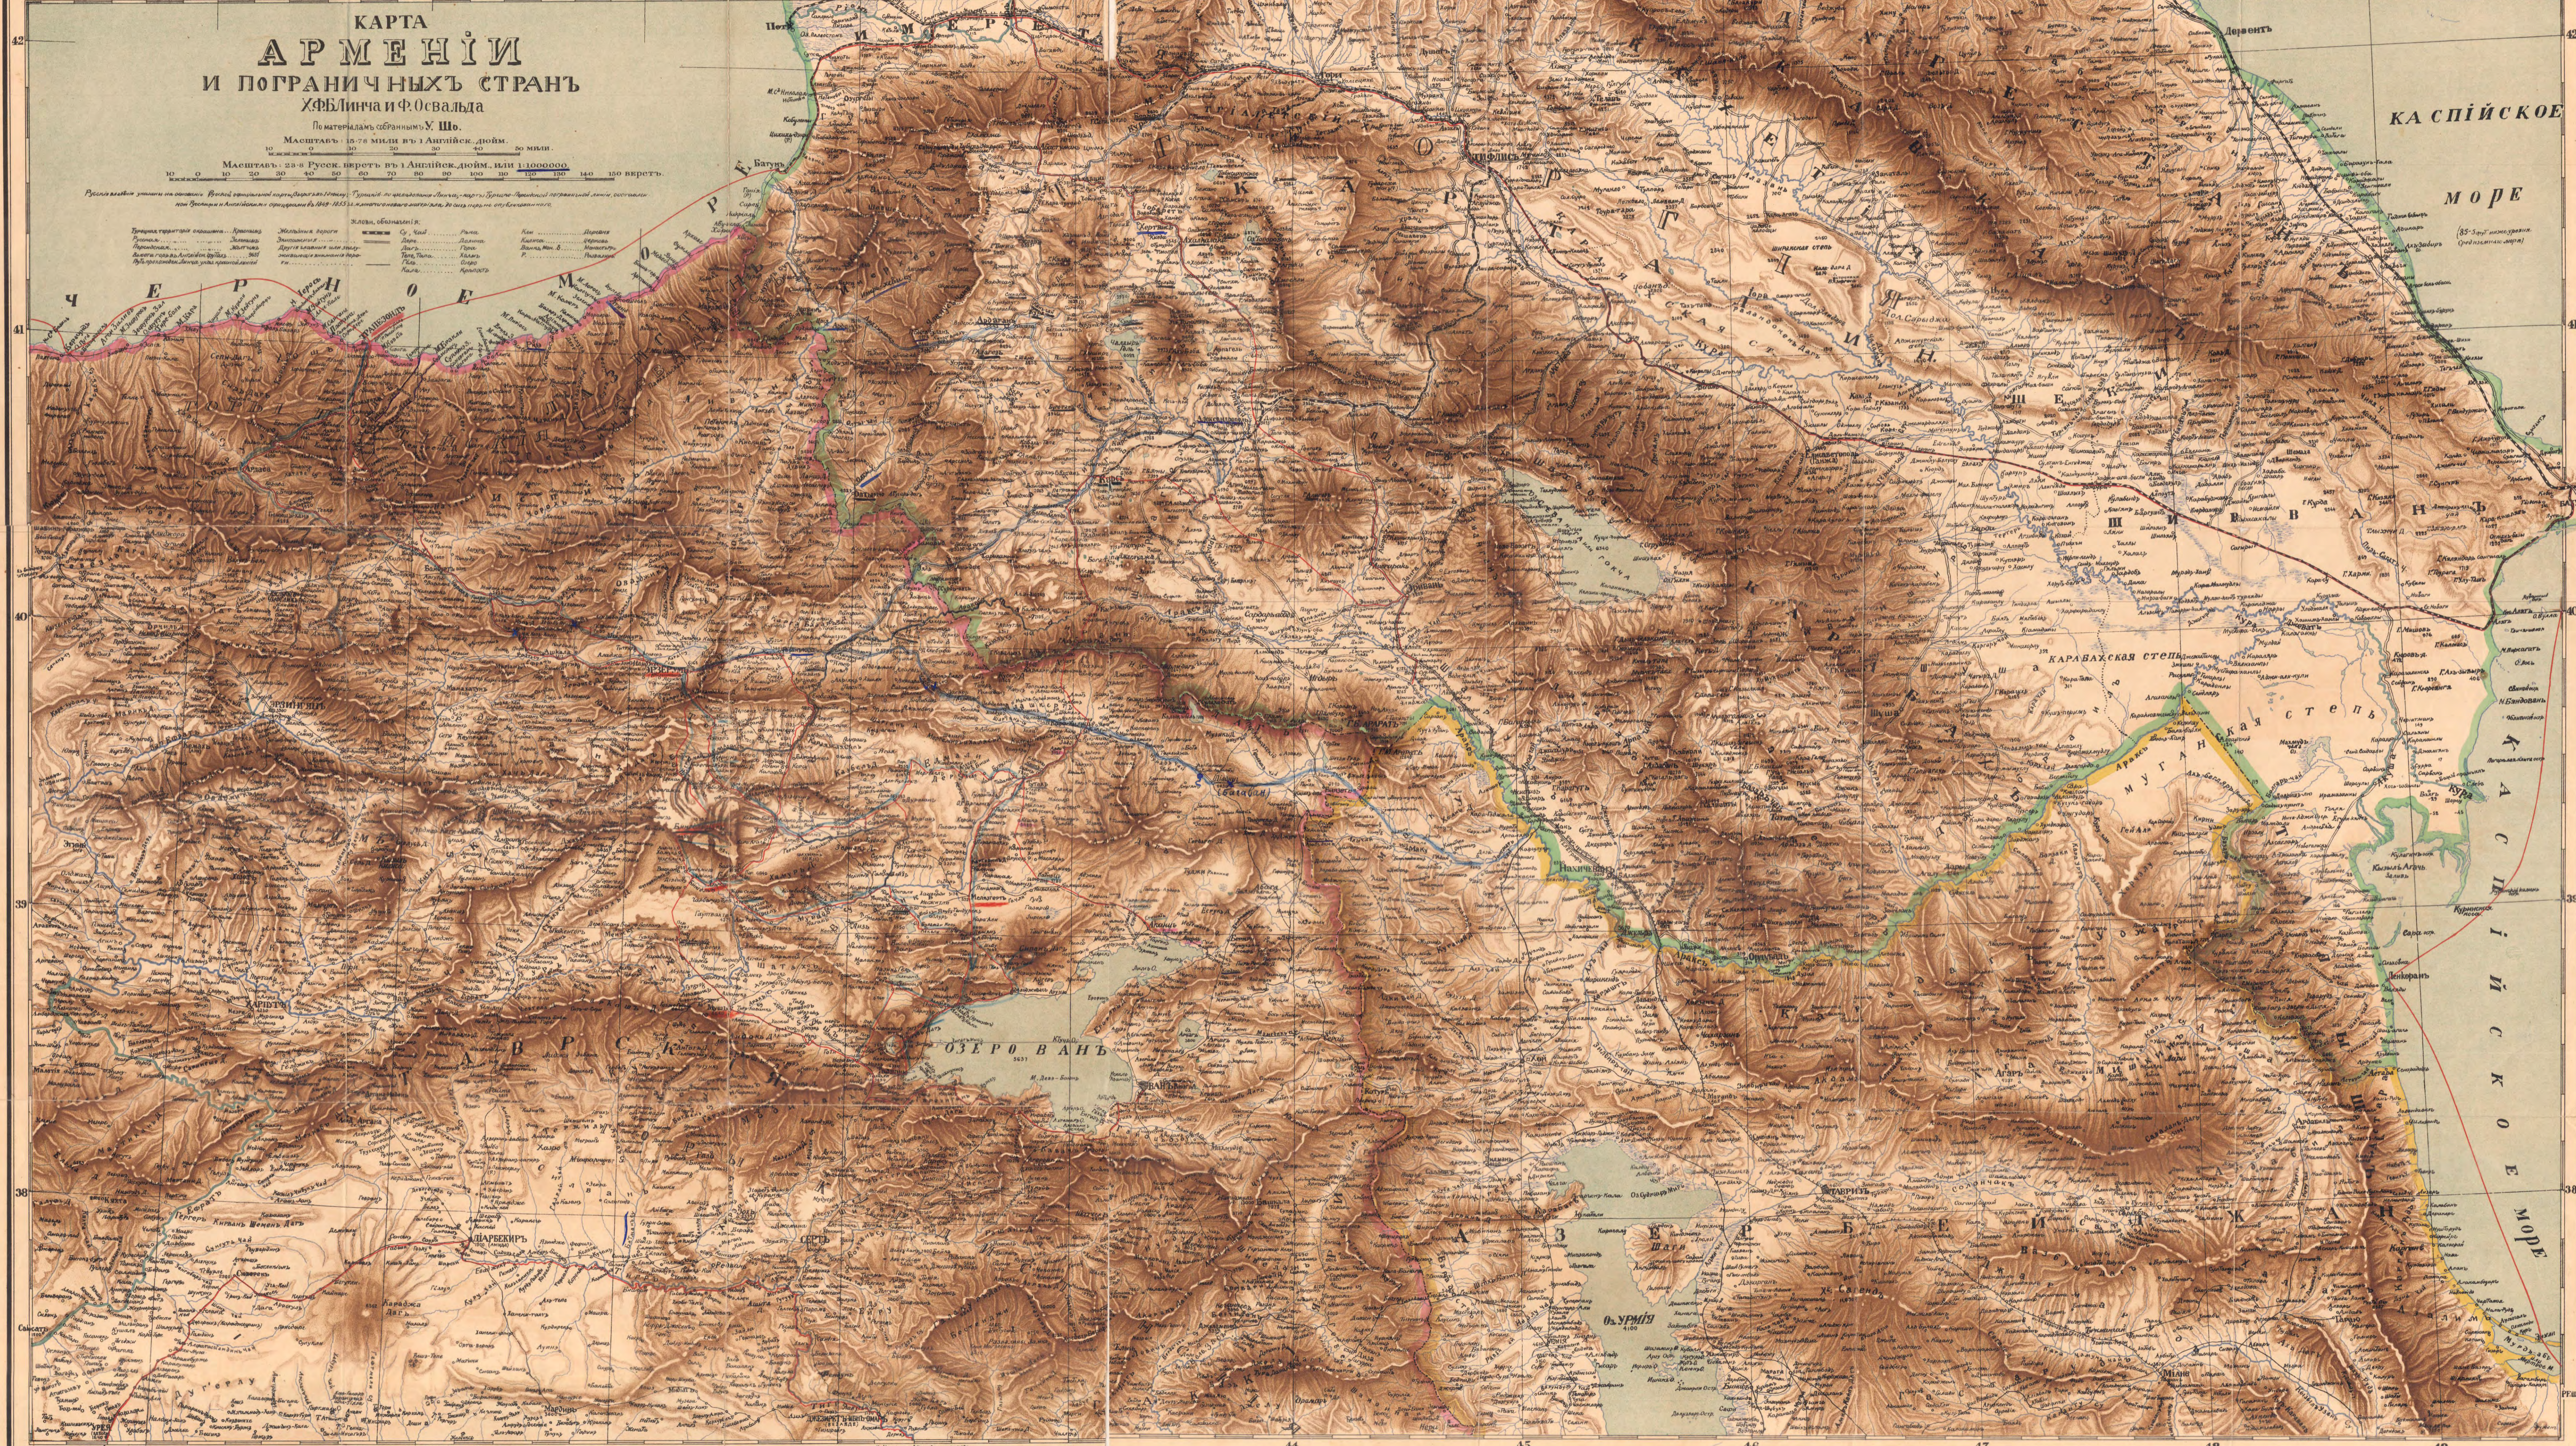

КАРТА АРМЕНИИ И ПОГРАНИЧНЫХЪ СТРАНЪ

ХФБЛича и Ф. Освальда

По материаламъ собранымъ У. Шо.

Масштабъ: 1:576 000 вѣдъ 1 Английс. дюйм.

Масштабъ: 2 1/2 Русск. версты въ 1 Английс. дюйм. или 1 дюймъ 200 верст.

Слѣдуетъ замѣтить:

С. Ч. К. Д. П. Р. Ш. Ж. З. Л. М. Н. О. Т. Я. С. Ч. Ш. Щ. Х. Ц. Ч. Ш. Щ. Х. Ц. Ч. Ш. Щ. Х. Ц.

КАСПІЙСКОЕ
МОРЕ